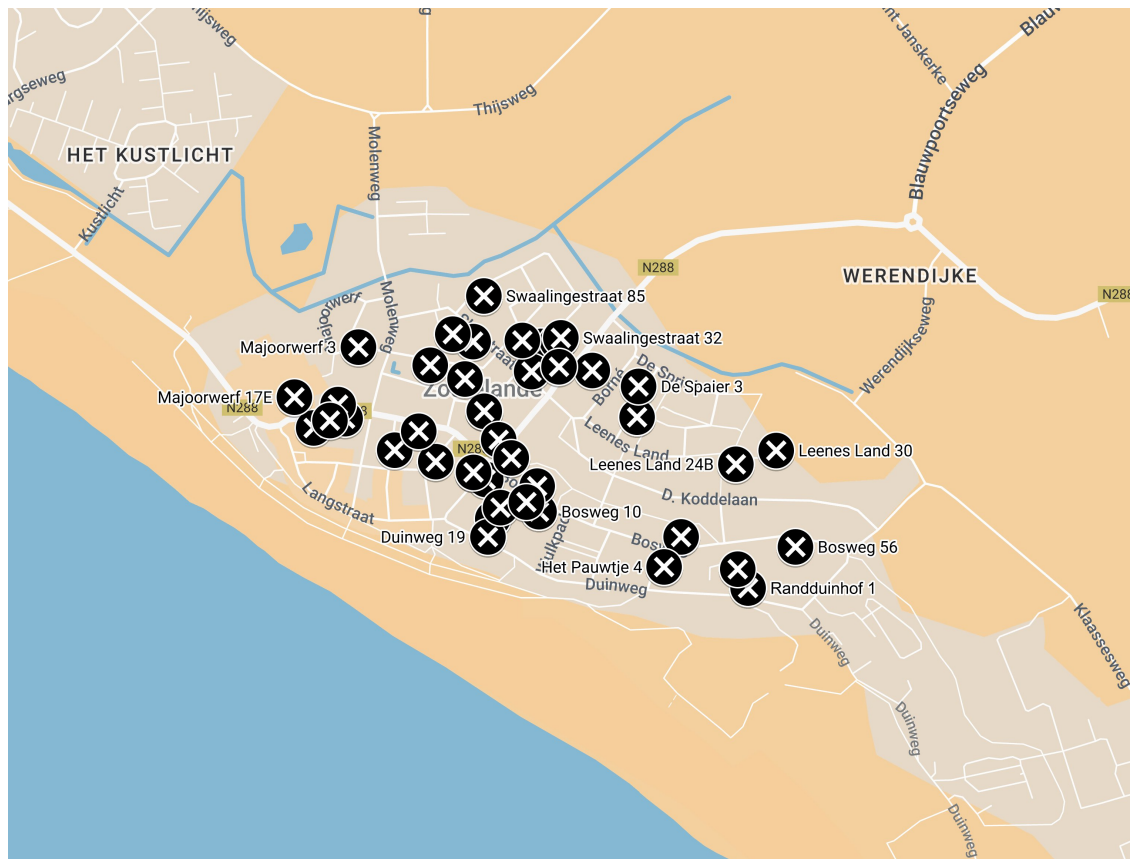

# Rommelroute Zoutelande Actief 2024

Untitled layer

- ⊗ Bosweg 6
- ⊗ Langendam 45
- ⊗ Oranjeplein 17
- ⊗ Sloestraat 11
- ⊗ Randduinhof 4
- ⊗ Randduinhof 1
- ⊗ Langendam 19
- ⊗ Bosweg 9
- ⊗ Majoorwerf 3
- ⊗ De Bellink 11
- ⊗ Langendam 26
- ⊗ Langendam 19B
- ⊗ Swaalingestraat 32
- ⊗ Het Pauwtje 4
- ⊗ Langendam 29
- ⊗ Swaalingestraat 85
- ⊗ Swaalingestraat 4
- ⊗ Nieuwstraat 16
- ⊗ Swaalingestraat 30
- ⊗ Bosweg 10
- ⊗ Duinweg 19
- ⊗ Deurlostraat 10
- ⊗ Leenes Land 24B
- ⊗ De Bellink 7
- ⊗ Sloestraat 4
- ⊗ Sloestraat 1
- ⊗ Nieuwstraat 19
- ⊗ De Spaier 3
- ⊗ Scheldestraat 25
- ⊗ Bosweg 33
- ⊗ Roompotstraat 6
- ⊗ Majoorwerf 17E
- ⊗ Nieuwstraat 24
- ⊗ Leenes Land 30
- ⊗ Nieuwstraat 8
- ⊗ Swaalingestraat 20
- ⊗ Timmermansstraat 30
- ⊗ Langendam 50
- ⊗ Roompotstraat 6
- ⊗ De Spaier 10
- ⊗ Langendam 24
- ⊗ Oranjeplein 8
- ⊗ Bosweg 56

Lijst van deelnemende adressen aan de Rommelroute van Zoutelande 2024